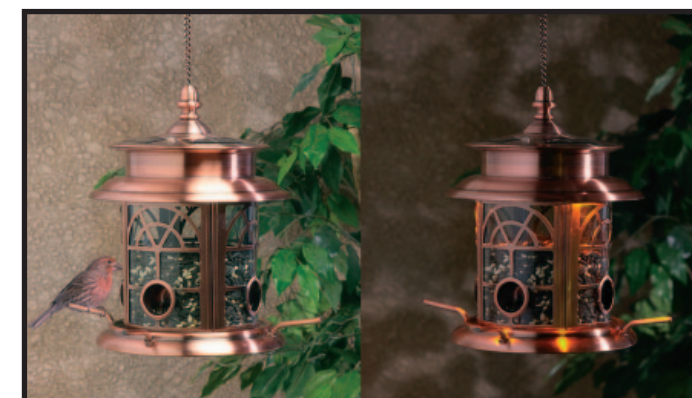

1.888.422.7800 for more information