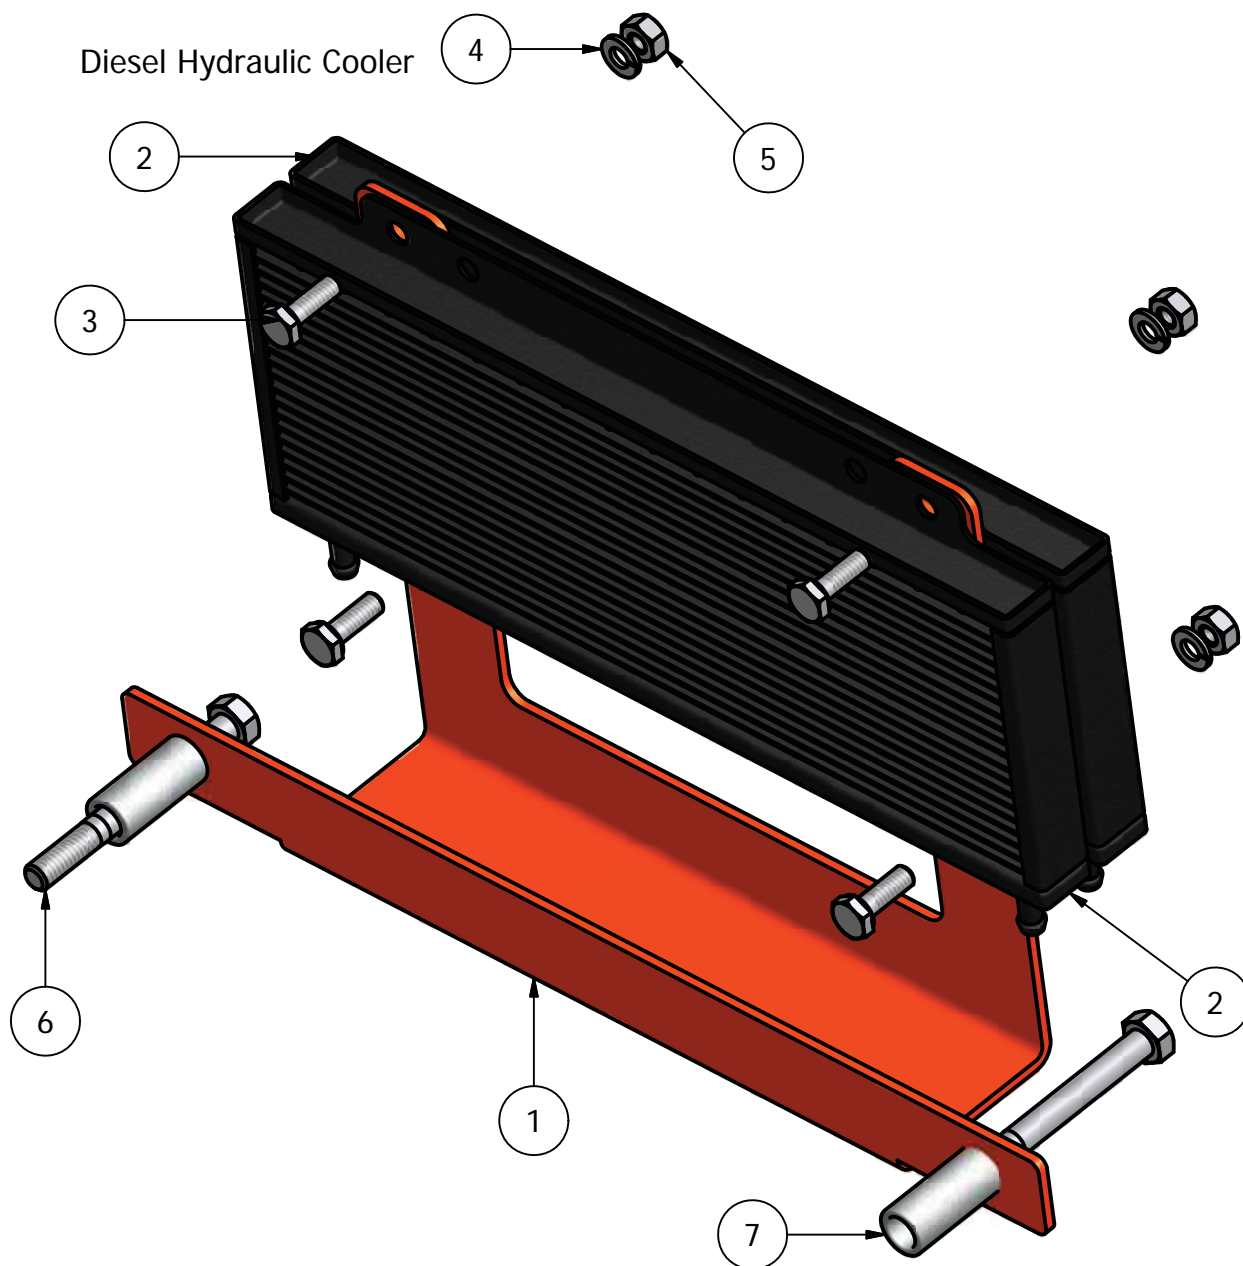

Parts List			
ITEM	QTY	PART NUMBER	DESCRIPTION
1	1	057-5950-00	Cooler Holder
2	2	061-8012-00	Hydraulic Cooler
3	4	018-8052-00	1/4" x 3/4" Hex Bolt
4	4	019-4008-00	1/4" Lock Washer
5	4	013-8039-00	1/4" Hex Nut
6	2	018-5355-00	5/16" x 6" Bolt (28hp)
6	2	018-4701-00	5/16" x 3" Bolt (35hp)
7	2	025-8000-00	Cooler Holder Spacer (35hp)
7	2	025-3100-00	Cooler Holder Spacer (28hp)