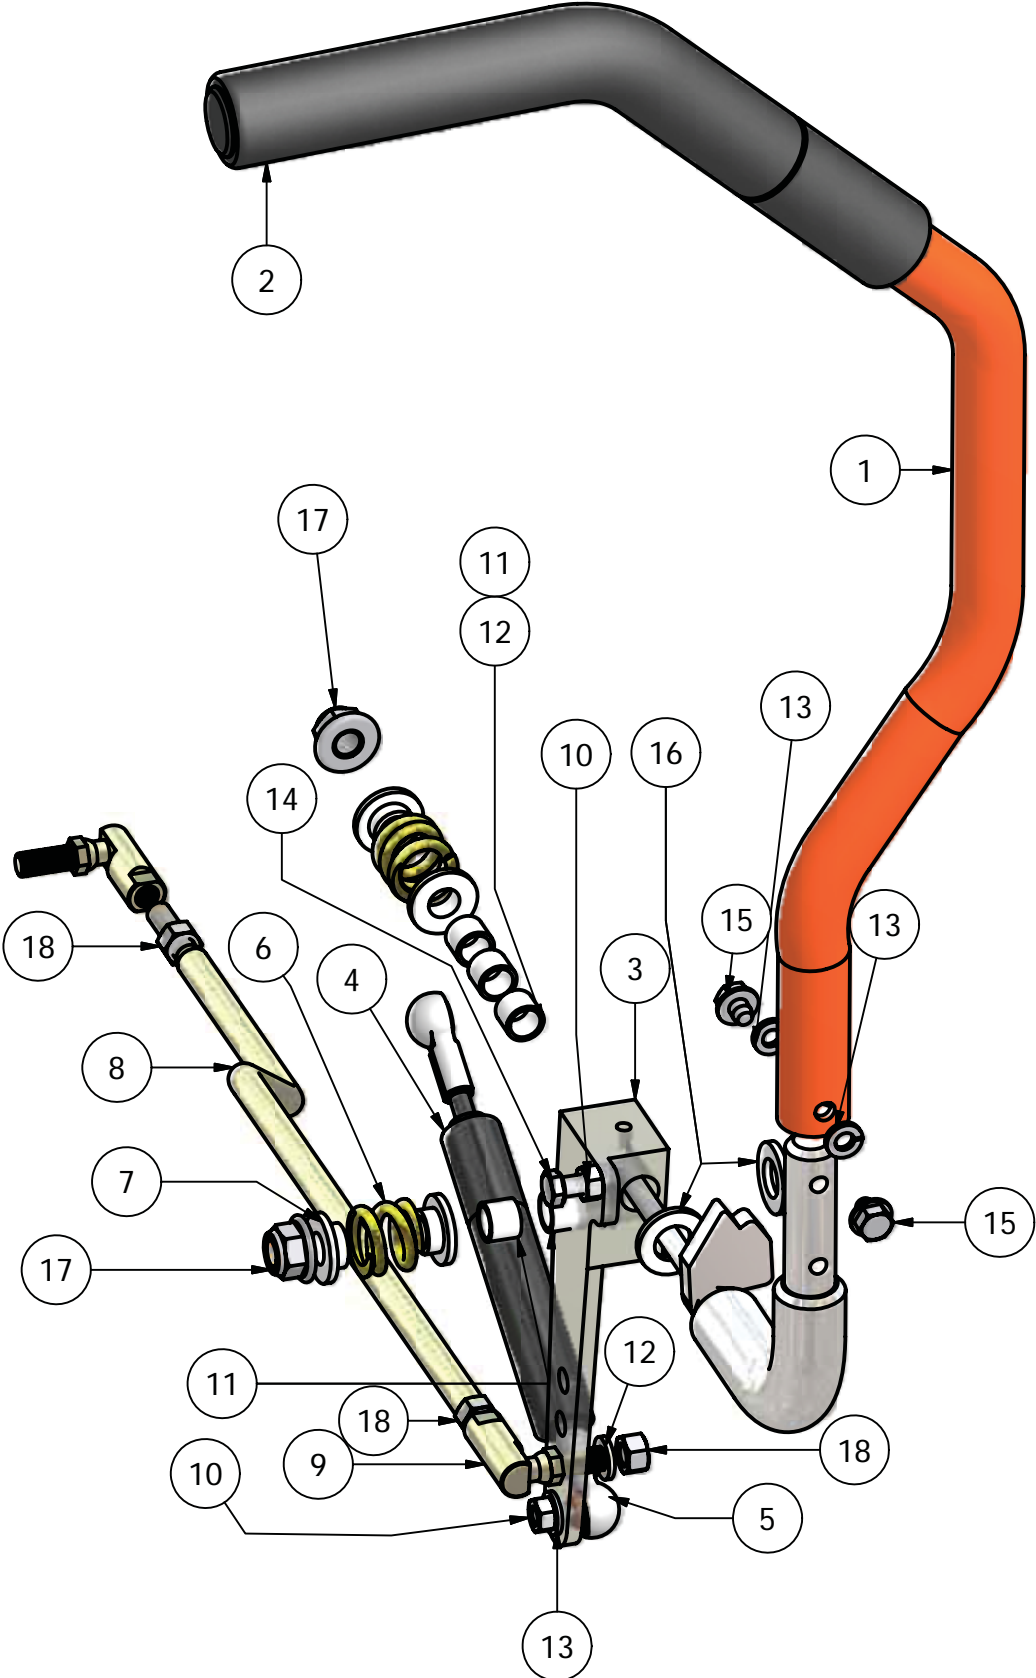

Drive Arms

Parts List			
ITEM	QTY	PART NUMBER	DESCRIPTION
1	1	031-8822-00/031-8821-00	Right Drive Arm/ Left
2	2	069-4010-00	Rubber Steering Handle
3	1	027-8819-00/027-8820-00	Left Drive Arm Lever Housing/Right
4	2	087-8080-00	Damper
5	2	018-2050-00	10MM Damper Ball Stud
6	4	034-8025-00	Drive Lever Spring
7	8	019-8027-00	.515 ID Nylon Shoulder Washer
8	2	035-5344-00	Push Rod
9	4	099-6046-00	3/8-24 Ball joint (female/male)
10	4	013-8043-00	5/16" Nut
11	10	032-8024-00	.507 ID Nylon Bushing
12	4	019-5037-00	3/8" Lock Washer
13	6	019-8051-00	5/16" Lock Washer
14	2	018-8063-00	5/16" x 3/4" Hex Bolt
15	4	018-2007-00	5/16" x 1/2" Flange Bolt
16	4	019-8054-00	.505 ID Plastic Washer
17	4	013-8050-00	1/2" Flange Lock Nut
18	8	013-6051-00	3/8" Fine Thread Nut