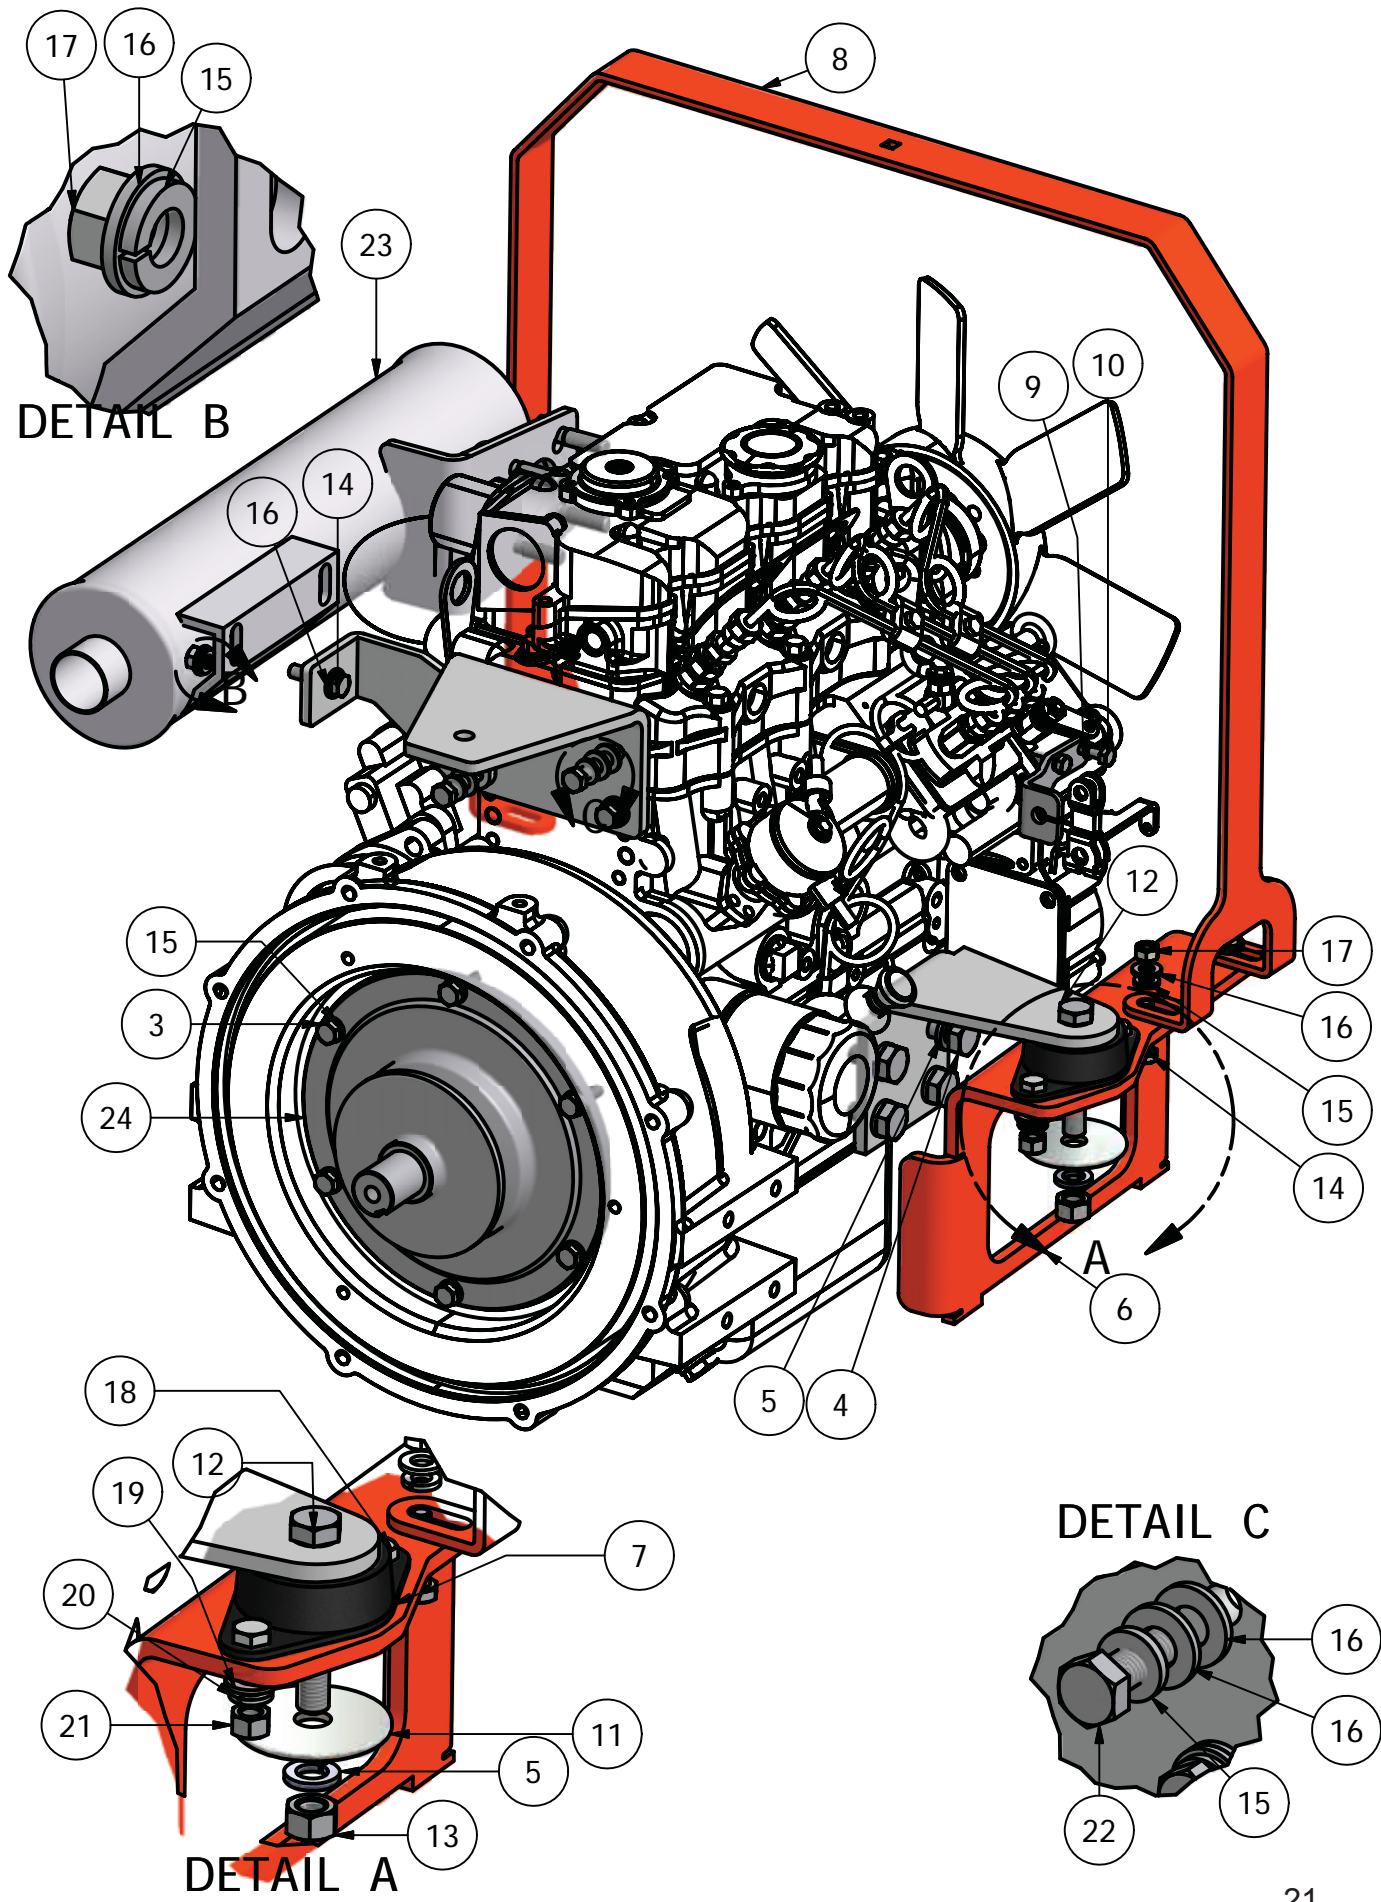

Parts List			
ITEM	QTY	PART NUMBER	DESCRIPTION
1	1	015-0004-00	28hp Caterpillar Engine
2	1	015-5600-00	35hp Caterpillar Engine
3	6	018-2007-00	5/16" x 1" Bolt
4	8	018-6022-00	12mm x 25mm Bolt
5	10	019-5007-00	1/2" Lock Washer
6	1	070-5510-00	28hp Diesel Frame
6	1	070-5520-00	35hp Diesel Frame
7	2	032-2000-00	Rubber Isolator
8	1	201-8001-00	Hood Holder
9	2	019-4008-00	1/4" Lock Washer
10	2	018-2000-00	6mm x 20mm Bolt
11	2	032-4051-00	Snubbing Washer
12	2	018-7016-00	1/2" x 3" Hex Bolt
13	2	013-7018-00	1/2" Hex Nut
14	5	018-5025-00	5/16" x 1 1/4" Hex Bolt
15	15	019-8051-00	5/16" Lock Washer
16	12	019-8044-00	5/16" Flat Washer
17	5	013-8043-00	5/16" Nut
18	4	018-6049-00	3/8" x 1" Hex Bolt
19	4	019-5029-00	3/8" Flat Washer
20	4	019-5037-00	3/8" Lock Washer
21	4	013-6014-00	3/8" Hex Nut
22	4	018-2001-00	8mm x 25 Bolt
23	1	015-0005-00	Diesel Muffler
24	1	017-3000-00	Stub Shaft