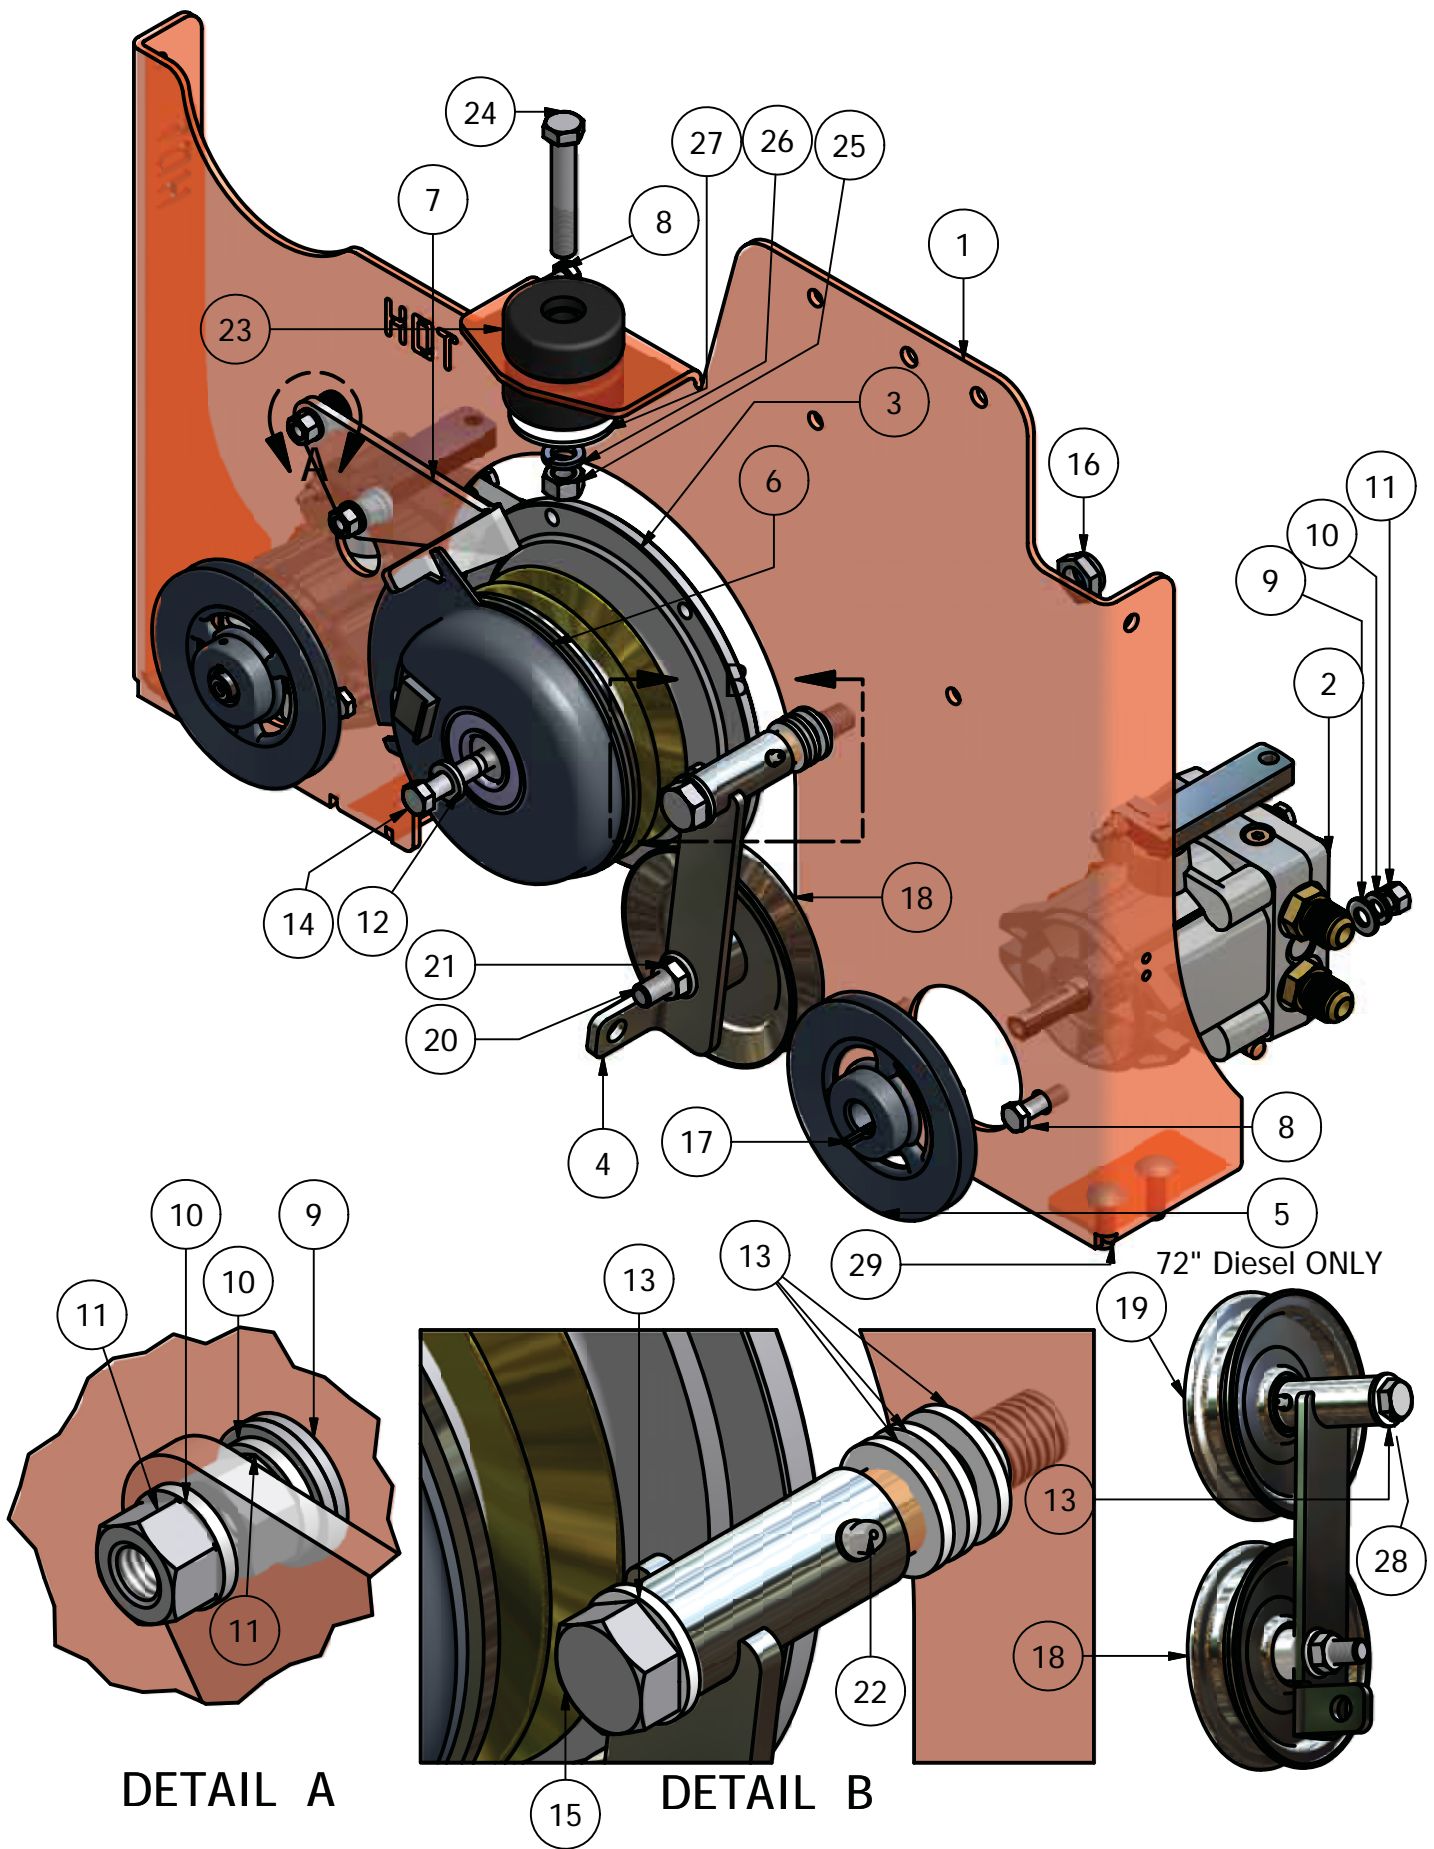

Diesel Actuator Bar

Actuator Bar			
ITEM	QTY	PART NUMBER	DESCRIPTION
1	1	035-7033-00	Actuator
2	1	028-7930-00	Actuator Bar
3	2	017-7008-00	1" Pillow Block
4	1	028-5203-00	Height Indicator
5	2	019-5702-00	1/2" Washer
6	1	031-7000-00	2006 Height Indicator Lever
7	2	018-6036-00	1/2" x 2 1/2" Hex Bolt
8	2	013-6037-00	1/2" Nylock Nut
9	4	013-5300-00	1/2" Flange Nut
10	4	018-5600-00	1/2" x 1 1/2" Hex Bolt
11	1	019-6042-00	.360 ID Plastic Washer
12	4	019-5007-00	1/2" Lock Washer
13	1	018-6049-00	3/8" x 1" Hex Bolt
14	1	013-5041-00	3/8" Nylock Nut

Diesel Pump Plate

Diesel Clutch Assembly			
ITEM	QTY	PART NUMBER	DESCRIPTION
1	1	026-8003-00	Diesel Pump Plate
2	2	050-5308-00/ 050-5407-00	Hydraulic Pump (16A) Left/ Right
3	1	017-3000-00	Stub Shaft
4	1	039-5944-00	Pump Idler Bracket
5	2	033-5011-00	5" Pump Pulley
6	1	070-5040-00	Diesel Clutch
7	1	057-5906-00	PTO Engager Holder
8	6	018-6012-00	3/8" x 1 1/2" Hex Bolt
9	8	019-5029-00	3/8" Flat Washer
10	8	019-5037-00	3/8" Lock Washer
11	8	013-6014-00	3/8" Hex Nut
12	1	019-8053-00	7/16" Lock Washer
13	4	019-6017-00	.635 ID Plastic Washer
14	1	018-5401-00	7/16" x 2 3/4" Fine Thread Bolt
15	1	018-5312-00	5/8" x 4 1/2" Hex Bolt (60")
16	1	013-5301-00	5/8" Nylock (1/2 Jam)
17	2	042-5012-00	5mm x 1.25" Key
18	1	033-6001-00	4 3/4" Idler Pulley
19	1	033-4050-00	Diesel Idler Pulley
20	1	018-6036-00	1/2" x 2 1/2" Bolt
21	1	013-8050-00	1/2" Nylock Flange Nut
22	1	024-6034-00	Grease Fitting
23	1	032-4000-00	Rubber Isolator
24	1	018-7016-00	1/2" x 3" Hex Bolt
25	1	013-7018-00	1/2" Hex Nut
26	1	019-5007-00	1/2" Lock Washer
27	1	032-4001-00	Vibration Mount Snubbing Washer
28	1	018-6016-00	5/8" x 5 1/2" Hex Bolt (72")
29	6	018-5043-00	3/8" x 1 1/4" Carriage Bolt