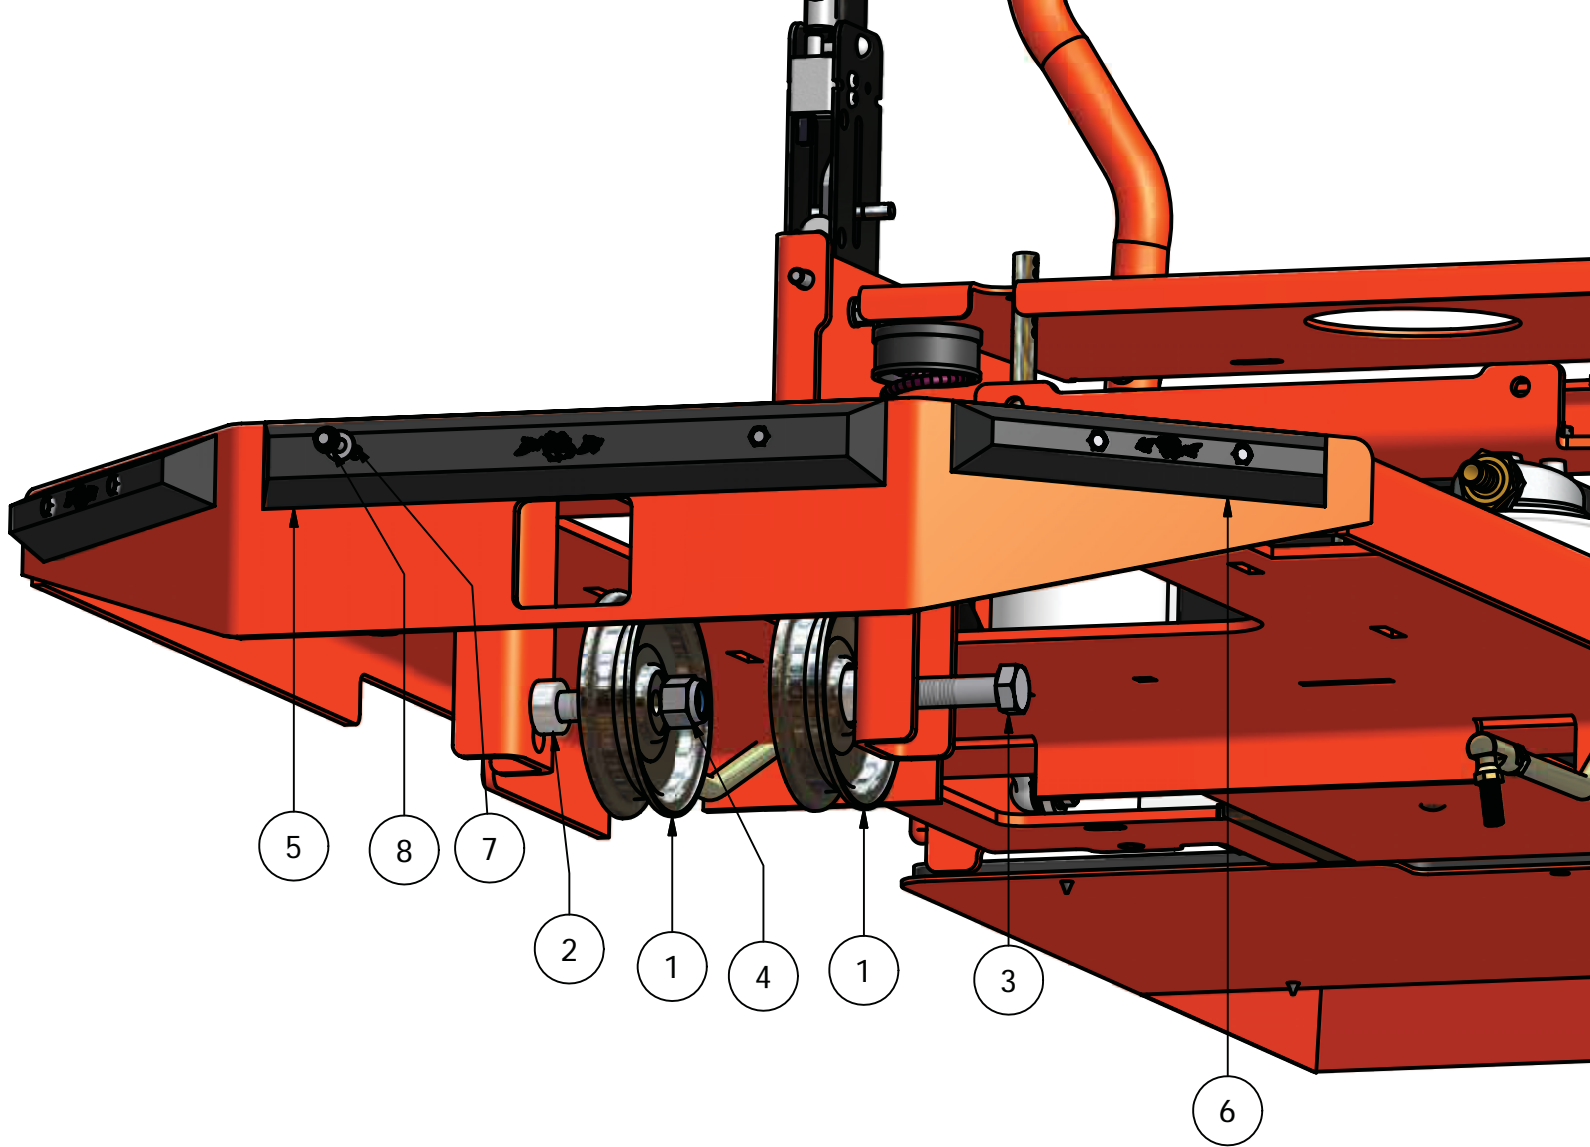

Parts List			
ITEM	QTY	PART NUMBER	DESCRIPTION
1	2	033-7025-00	5" V Idler Pulley
2	2	025-7020-00	5/8" x 1/2" Collar Spacer
3	2	018-6059-00	5/8" x 2 1/2" Bolt
4	2	013-7021-00	5/8" Nylock Nut
5	1	029-7037-00	14" Bumper
6	2	029-7038-00	8" Bumper
7	6	019-7040-00	1/4" Flat Washer
8	6	030-7039-00	1/4" x 1 1/2" Self Tapping Screw